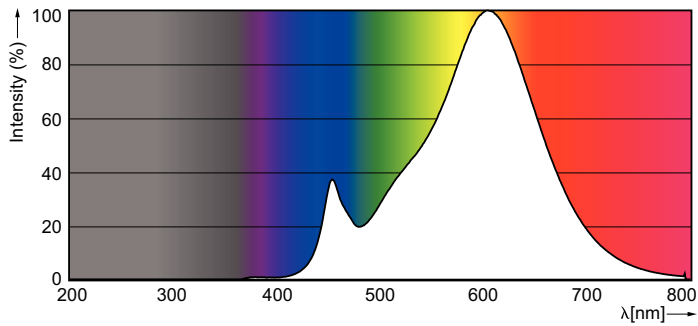

Fotometrické údaje

Lighting Technology