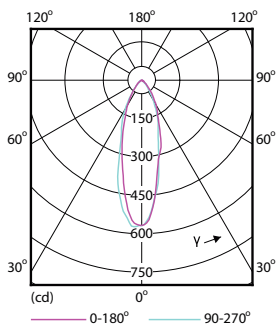

CorePro LEDspotMV 35W GU10 830 36D CLA