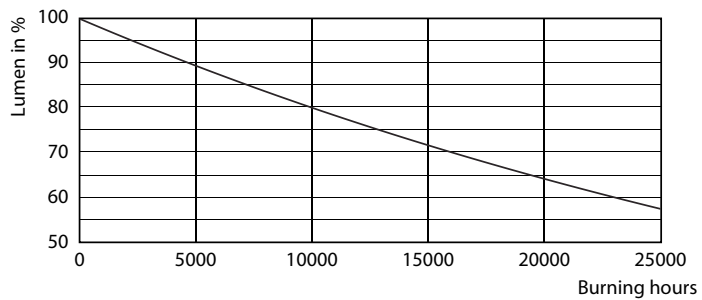

CorePro LEDspot MV

Životnost

CLA LEDspotMV 50W GU10 827 36D ND

CLA LEDspotMV 50W GU10 827 36D ND