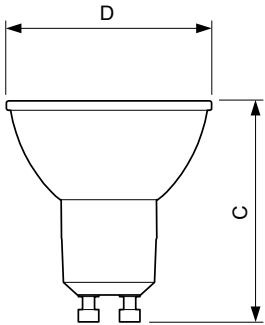

## Rozměrové výkresy

GU10 230V 4-35W 250lm 36D 2700K GU10 D

Product	D	C
CorePro LEDspot 4-35W GU10 827 36D DIM	50 mm	54 mm